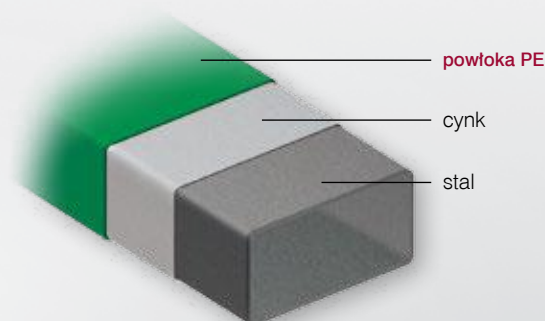

Technologia powlekania

Wszystkie elementy systemu Horizen zostały zabezpieczone przed korozją z wykorzystaniem najnowocześniejszej technologii powlekania.

CE Bramy skrzydłowe i przesuwne Horizen posiadają znak CE zgodny z dyrektywą 89/106/CE o wyrobach budowlanych i spełniają wymagania normy EN 13241-1 dla przemysłowych i posesyjnych bram ogrodzeniowych.

Zapraszamy na portal ekspercki o ogrodzaniu: www.ogradzamy.pl

B **BETA FENCE**