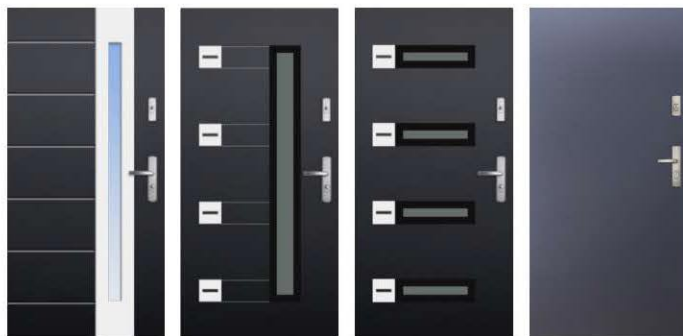

Nasze stany magazynowe, dostępne od ręki.

Plus 54, wz. 13s1 Cena już od **2029 PLN**   **Plus 75, wz. Perfekt 1** Cena już od **2784 PLN**   **Plus 75, wz. Perfekt 2** Cena już od **2784 PLN**   **Plus 54, wz. płaskie** Cena już od **1424 PLN**